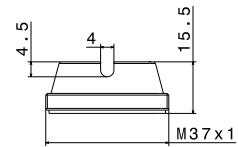

Ghiera di fissaggio per cartuccia miscelatori serie X-STEEL 316 mod. 69630EX - 69631EX - 69670EX - 69671EX - 69675EX - 69676EX - 69677EX - 69682XC - 69686X - 69689XC - 69690X.

Fixing plug for cartridge X-STEEL 316 range mod. 69630EX - 69631EX - 69670EX - 69671EX - 69675EX - 69676EX - 69677EX - 69682XC - 69686X - 69689XC - 69690X.

art. 20117X

50.050 Acciaio INOX / Stainless steel

Flessibile antitorsione realizzato in PVC, attacco con cono da 1/2" F - LL. 150 cm.

PVC flexible, 1/2" F connection. LL. 150 cm.

art. 15144

31.028 Cromo spazzolato / Brushed Chrome

Doccetta monogetto in acciaio per collezione X-STEEL 316.

Stainless steel single-jet hand shower, X-STEEL 316 range.

art. 29415

50.050 Acciaio INOX / Stainless steel

Sifone ispezionabile per lavabo, senza piletta.
Trap for basin, with checking plug without pop-up waste.

art. 244X

50.050 Acciaio INOX / Stainless steel