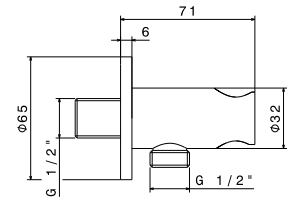

**art. 244X**

**50.050** Acciaio INOX / Stainless steel

Supporto fisso per doccia.  
*Fixed wall shower holder.*

**art. 69697X**

**50.050** Acciaio INOX / Stainless steel

Supporto fisso a parete con presa acqua da 1/2".  
*1/2" wall union with fixed shower holder.*