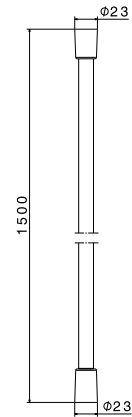

Ghiera di fissaggio per cartuccia miscelatori serie X-STEEL 316 mod. 69630EX - 69631EX - 69670EX - 69671EX - 69675EX - 69676EX - 69677EX - 69682XC - 69686X - 69689XC - 69690X.

Fixing plug for cartridge X-STEEL 316 range mod. 69630EX - 69631EX - 69670EX - 69671EX - 69675EX - 69676EX - 69677EX - 69682XC - 69686X - 69689XC - 69690X.

art. 20117X

50.050 Acciaio INOX / Stainless steel

Flessibile antitorsione realizzato in PVC, attacco con cono da 1/2" F - LL. 150 cm.

PVC flexible, 1/2" F connection. LL. 150 cm.

art. 15144

31.028 Cromo spazzolato / Brushed Chrome

Doccetta monogetto in acciaio per collezione X-STEEL 316.

Stainless steel single-jet hand shower, X-STEEL 316 range.

art. 29415

50.050 Acciaio INOX / Stainless steel

Sifone ispezionabile per lavabo, senza piletta.
Trap for basin, with checking plug without pop-up waste.

art. 244X

50.050 Acciaio INOX / Stainless steel