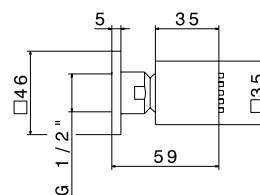

Soffione laterale quadro snodato in ottone, ad un getto.  
*Brass single-jet square articulated side shower head.*

**art. 554**

**31.028** Cromo spazzolato / Brushed Chrome

Maniglia serie X-STEEL 316 per modelli: 69610X - 69612X - 69613X - 69615X - 69625X.  
 Handle X-STEEL 316 range for models: 69610X - 69612X - 69613X - 69615X - 69625X.