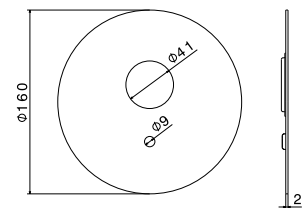

art. 29477X

Mascherina per parti esterne mod. 69663EX.
Cover plate for external parts mod. 69663EX.

50.050 Acciaio INOX / Stainless steel