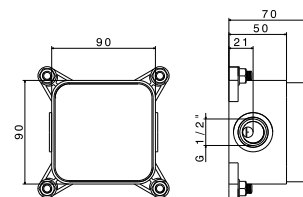

PREZZO TOTALE / TOTAL PRICE

50.050 Acciaio INOX / Stainless steel