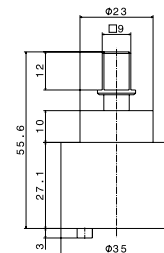

Cartuccia a dischi ceramici per art. 69682XC - 69689XC - 69686X.
Cartridge with ceramic disks for art. 69682XC - 69689XC - 69686X.

art. 11576

00 Neutro / Neutral