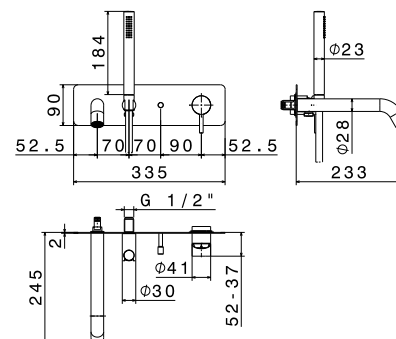

GRUPPO VASCA A PARETE / WALL BATH GROUP

Gruppo vasca composto da miscelatore vasca da incasso con deviatore automatico, bocca erogazione e set doccia.

Bath group consisting of: concealed single lever bath mixer with automatic diverter, wall spout and shower set.

Parti esterne.
External parts.

50.050 Acciaio INOX / Stainless steel

art. 27862

Parte incasso per art. 69671EX.
Concealed part for art. 69671EX.

00 Neutro / Neutral

PREZZO TOTALE / TOTAL PRICE

50.050 Acciaio INOX / Stainless steel