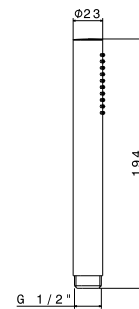

art. 15144

31.028 Cromo spazzolato / Brushed Chrome

Doccetta monogetto in acciaio per collezione X-STEEL 316.

Stainless steel single-jet hand shower, X-STEEL 316 range.