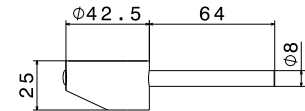

**art. 29479X**

**50.050** Acciaio INOX / Stainless steel

Maniglia serie X-STEEL 316 per modelli: 69618EX - 69684EX.  
 Handle X-STEEL 316 range for models: 69618EX - 69684EX.

**art. 29478X**

**50.050** Acciaio INOX / Stainless steel