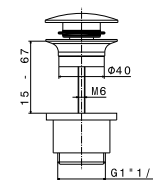

art. 69682XC

Gruppo bordo vasca completo di bocca di erogazione, deviatore e set doccia.

Complete set of: deck mounted mixer, spout, diverter, complete hand shower set.

50.050 Acciaio INOX / Stainless steel

art. 69689XC

Gruppo bordo vasca completo di bocca di erogazione, deviatore e set doccia. **Con piastra.**

*Complete set of: deck mounted mixer, spout, diverter, complete hand shower set. **With plate.***

50.050 Acciaio INOX / Stainless steel

art. 24686

Piletta da 1"1/4 con scarico a pulsante. H. min 15 mm - max 67 mm. Corpo scarico in acciaio.

1"1/4 press-button drain. H. min 15 mm - max 67 mm. Stainless steel drain body.

50.050 Acciaio INOX / Stainless steel

art. 24679

Piletta da 1"1/4 con scarico a pulsante. H. min 15 mm - max 67 mm. Corpo scarico in ABS.

1"1/4 press-button drain. H. min 15 mm - max 67 mm. ABS drain body.

50.050 Acciaio INOX / Stainless steel