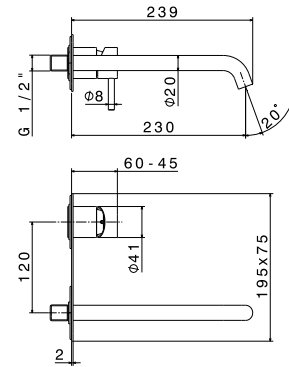

GRUPPO MISCELATORE MONOCOMANDO A PARETE / SINGLE LEVER WALL MIXER GROUP

Gruppo miscelatore monocomando a parete per lavabo, **senza scarico** con piastra.

Single lever wall mixer group, **without pop-up waste set** with plate.

Parti esterne.
External parts.

50.050 Acciaio INOX / Stainless steel

art. 27852

Parte incasso per art. 69630EX - 69631EX.
Concealed part for art. 69630EX - 69631EX.

00 Neutro / Neutral

PREZZO TOTALE / TOTAL PRICE

50.050 Acciaio INOX / Stainless steel