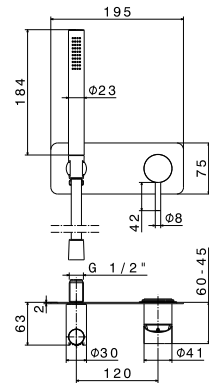

GRUPPO DOCCIA A PARETE / WALL SHOWER GROUP

Gruppo doccia composto da miscelatore vasca da incasso con set doccia. **Con piastra.**
Shower group consisting of: concealed single lever bath mixer with shower set. **With plate.**

art. 69677EX

Parti esterne.
External parts.

50.050 Acciaio INOX / Stainless steel

art. 27852

Parte incasso per art. 69676EX - 69677EX.
Concealed part for art. 69676EX - 69677EX.

00 Neutro / Neutral

PREZZO TOTALE / TOTAL PRICE

50.050 Acciaio INOX / Stainless steel