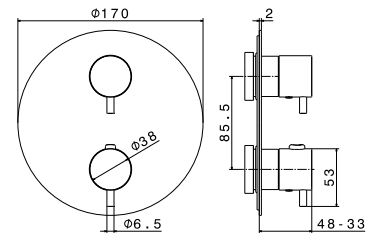

TERMOSTATICO AD INCASSO / CONCEALED THERMOSTATIC MIXER

Miscelatore **termostatico** ad incasso **a due uscite, con comando per la regolazione della temperatura e comando deviatore a regolazione di portata con stop**. Ingressi da 3/4" con riduzioni da 1/2" e uscite da 1/2".

2 ways out thermostatic concealed mixer, with one handle for temperature control and one handle diverter with flow regulator with stop. 3/4" inlets with adapter to 1/2". 1/2" outlets.

Parti esterne.
External parts.

art. 69663EX

50.050 Acciaio INOX / Stainless steel

Parte incasso universale.
Universal concealed body.

art. 27886

00 Neutro / Neutral

PREZZO TOTALE / TOTAL PRICE

50.050 Acciaio INOX / Stainless steel