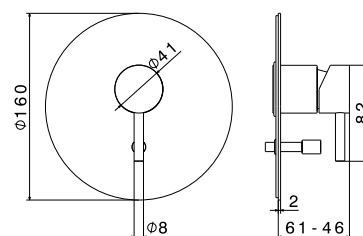

MISCELATORE AD INCASSO / CONCEALED MIXER

Miscelatore monocomando ad incasso **con deviatore a due uscite**, ingressi ed uscite da 1/2".

Single lever concealed mixer **with two ways out diverter**, 1/2" connections.

art. 69670EX

Parti esterne.
External parts.

50.050 Acciaio INOX / Stainless steel

art. 10862

Parte incasso universale.
Universal concealed body.

00 Neutro / Neutral

PREZZO TOTALE / TOTAL PRICE

50.050 Acciaio INOX / Stainless steel