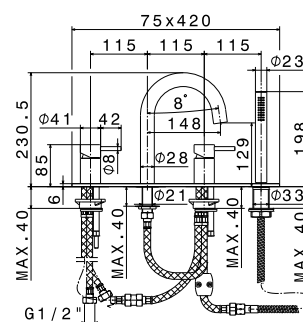

*Complete set of: deck mounted mixer, spout, diverter, complete hand shower set.*

**50.050** Acciaio INOX / Stainless steel

**art. 69689XC**

Gruppo bordo vasca completo di bocca di erogazione, deviatore e set doccia. **Con piastra.**

*Complete set of: deck mounted mixer, spout, diverter, complete hand shower set. **With plate.***

**50.050** Acciaio INOX / Stainless steel

**art. 24686**

Piletta da 1"1/4 con scarico a pulsante. H. min 15 mm - max 67 mm. Corpo scarico in acciaio.