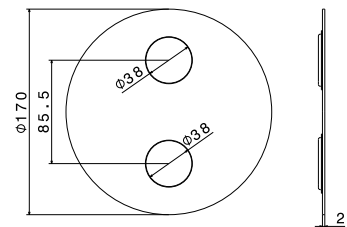

art. 29482X

Bocca di erogazione a parete per gruppo vasca, con attacco da 3/4".
Wall spout for bath group, with 3/4" connection.

50.050 Acciaio INOX / Stainless steel

art. 29474X

Mascherina per parti esterne mod. 69675EX.
Cover plate for external parts mod. 69675EX.

50.050 Acciaio INOX / Stainless steel

art. 29472X

Mascherina per parti esterne mod. 69670EX.
Cover plate for external parts mod. 69670EX.

50.050 Acciaio INOX / Stainless steel

art. 29477X

Mascherina per parti esterne mod. 69663EX.
Cover plate for external parts mod. 69663EX.

50.050 Acciaio INOX / Stainless steel