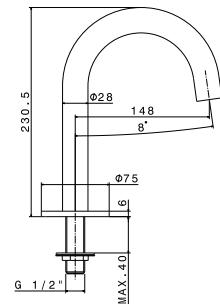

art. 69691X

50.050 Acciaio INOX / Stainless steel

Deviatore per gruppo bordo vasca.
Diverter for deck mounted set.