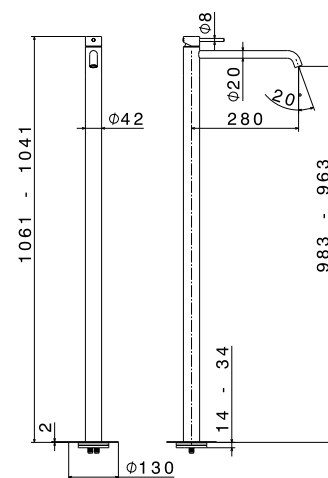

MISCELATORE LAVABO A PAVIMENTO / BASIN MIXER WITH FLOOR PILLAR UNION

Miscelatore monocomando per lavabo con colonna di alimentazione a pavimento

Single lever basin mixer with floor pillar union.

Parte esterna miscelatore monocomando per lavabo con colonna di alimentazione a pavimento. **Non fornito di scarico.**

External part single lever basin mixer with floor pillar union. **Without pop-up waste set.**

50.050 Acciaio INOX / Stainless steel

Parte incasso per art. 69618EX.

Concealed part for art. 69618EX.

00 Neutro / Neutral

PREZZO TOTALE / TOTAL PRICE

50.050 Acciaio INOX / Stainless steel