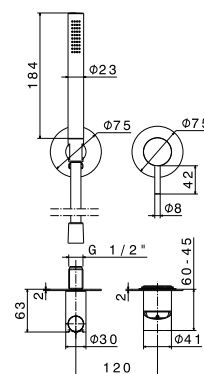

GRUPPO DOCCIA A PARETE / WALL SHOWER GROUP

Gruppo doccia composto da miscelatore vasca da incasso con set doccia.
Shower group consisting of: concealed single lever bath mixer with shower set.

Parti esterne.
External parts.

50.050 Acciaio INOX / Stainless steel

art. 27852

Parte incasso per art. 69676EX - 69677EX.
Concealed part for art. 69676EX - 69677EX.

00 Neutro / Neutral

PREZZO TOTALE / TOTAL PRICE

50.050 Acciaio INOX / Stainless steel