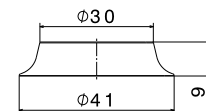

Maniglia serie X-STEEL 316 per modelli: 69624X - 69677X - 69676X - 69630EX - 69631EX - 69670EX - 69675EX - 69671EX.

Handle X-STEEL 316 range for models: 69624X - 69677X - 69676X - 69630EX - 69631EX - 69670EX - 69675EX - 69671EX.

art. 29470X

50.050 Acciaio INOX / Stainless steel

Ghiera di fissaggio per cartuccia miscelatori serie X-STEEL 316 mod. 69610X - 69612X - 69613X - 69615X - 69625X.

Fixing plug for cartridge X-STEEL 316 range mod. 69610X - 69612X - 69613X - 69615X - 69625X.

art. 29443X

50.050 Acciaio INOX / Stainless steel

Cappuccio coprighiera per art. 69618EX - 69684EX.

Cover ring nut cap for art. 69618EX - 69684EX.

art. 29431X

50.050 Acciaio INOX / Stainless steel

Ghiera di fissaggio per cartuccia miscelatori serie X-STEEL 316 mod. 69618EX - 69684EX.

Fixing plug for cartridge X-STEEL 316 range mod. 69618EX - 69684EX.

art. 29432

00 Neutro / Neutral