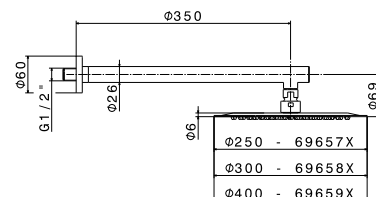

Soffione doccia a parete con getto a pioggia.
Wall head shower with raining jet.

art. 69657X (L. 350 D. 250)
art. 69658X (L. 350 D. 300)
art. 69659X (L. 350 D. 400)

art. 69657X (L. 350 D. 250)
50.050 Acciaio INOX / Stainless steel

art. 69658X (L. 350 D. 300)
50.050 Acciaio INOX / Stainless steel

art. 69659X (L. 350 D. 400)
50.050 Acciaio INOX / Stainless steel

Soffione doccia a soffitto con getto a pioggia.
Ceiling head shower with raining jet.

art. 69660X (L. 350 D. 250)
art. 69661X (L. 350 D. 300)
art. 69662X (L. 350 D. 400)

art. 69660X (L. 350 D. 250)
50.050 Acciaio INOX / Stainless steel

art. 69661X (L. 350 D. 300)
50.050 Acciaio INOX / Stainless steel

art. 69662X (L. 350 D. 400)
50.050 Acciaio INOX / Stainless steel

Asta saliscendi completa di doccetta e flessibile
LL. 150 cm, **senza presa acqua**.
Complete shower set, with hand shower, LL. 150
*cm flexible, **without wall union**.*

art. 69656X

50.050 Acciaio INOX / Stainless steel

Set doccia completo di doccetta, flessibile e supporto con
presa acqua.
Complete shower set, with hand shower, flexible and wall
union with shower holder.

art. 69645X

50.050 Acciaio INOX / Stainless steel