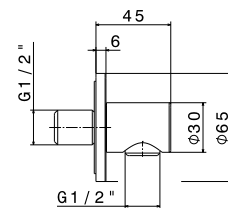

Presa acqua a parete.
Wall union.

art. 69699X

50.050 Acciaio INOX / Stainless steel