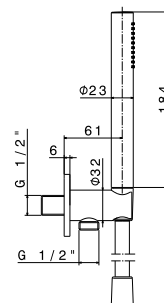

art. 69645X

50.050 Acciaio INOX / Stainless steel