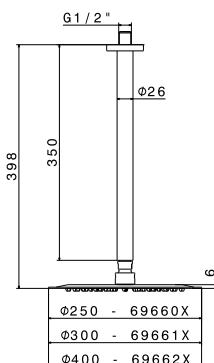

Soffione doccia a parete con getto a pioggia.
Wall head shower with raining jet.

art. 69657X (L. 350 D. 250)
art. 69658X (L. 350 D. 300)
art. 69659X (L. 350 D. 400)

art. 69657X (L. 350 D. 250)
50.050 Acciaio INOX / Stainless steel

art. 69658X (L. 350 D. 300)
50.050 Acciaio INOX / Stainless steel

art. 69659X (L. 350 D. 400)
50.050 Acciaio INOX / Stainless steel

Soffione doccia a soffitto con getto a pioggia.
Ceiling head shower with raining jet.

art. 69660X (L. 350 D. 250)
art. 69661X (L. 350 D. 300)
art. 69662X (L. 350 D. 400)

art. 69660X (L. 350 D. 250)
50.050 Acciaio INOX / Stainless steel

art. 69661X (L. 350 D. 300)
50.050 Acciaio INOX / Stainless steel

art. 69662X (L. 350 D. 400)
50.050 Acciaio INOX / Stainless steel

Asta saliscendi completa di doccetta e flessibile
LL. 150 cm, **senza presa acqua**.
Complete shower set, with hand shower, LL. 150
*cm flexible, **without wall union**.*

art. 69656X

50.050 Acciaio INOX / Stainless steel

Set doccia completo di doccetta, flessibile e supporto con
presa acqua.
Complete shower set, with hand shower, flexible and wall
union with shower holder.

art. 69645X

50.050 Acciaio INOX / Stainless steel