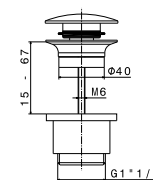

art. 24679

Piletta da 1"1/4 con scarico a pulsante. H. min 15 mm - max 67 mm. Corpo scarico in ABS.

1"1/4 press-button drain. H. min 15 mm - max 67 mm. ABS drain body.

50.050 Acciaio INOX / Stainless steel