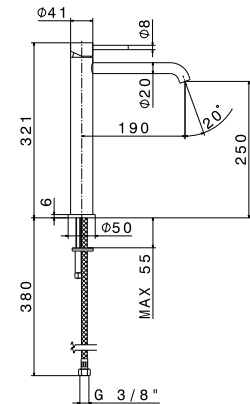

art. 69613X

Miscelatore monocomando **versione alta**, per lavabo
da appoggio, con scarico da 1"1/4. Flessibili di
alimentazione F 3/8". **Bocca prolungata.**
*Single lever mixer, **high version** for above counter basin,
with 1"1/4 pop up waste set. 3/8" female connection
hoses. **Long spout.***

50.050 Acciaio INOX / Stainless steel