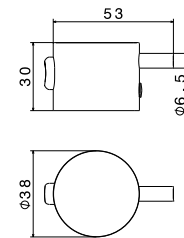

Maniglia serie X-STEEL 316 per modelli: 69663EX.
Handle X-STEEL 316 range for models: 69663EX.

art. 29475X

50.050 Acciaio INOX / Stainless steel