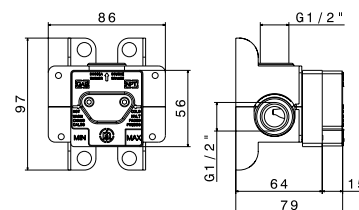

**art. 69675EX**

**50.050** Acciaio INOX / Stainless steel

Parte incasso universale.  
*Universal concealed body.*

**art. 10863**

**00** Neutro / Neutral

PREZZO TOTALE / TOTAL PRICE

**50.050** Acciaio INOX / Stainless steel