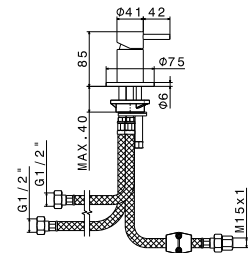

art. 69686X

50.050 Acciaio INOX / Stainless steel

Set doccia completo per bordo vasca.
Complete hand shower set for deck mounted mixer.