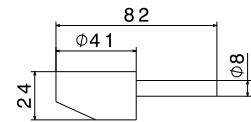

**art. 29475X**

**50.050** Acciaio INOX / Stainless steel

Maniglia serie X-STEEL 316 per modelli: 69624X - 69677X - 69676X - 69630EX - 69631EX - 69670EX - 69675EX - 69671EX.

Handle X-STEEL 316 range for models: 69624X - 69677X - 69676X - 69630EX - 69631EX - 69670EX - 69675EX - 69671EX.