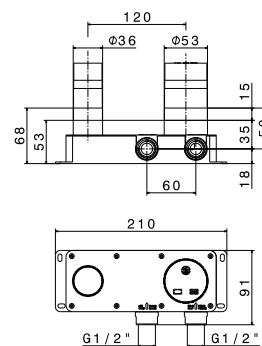

Parte incasso per art. 69676EX - 69677EX.
Concealed part for art. 69676EX - 69677EX.

00 Neutro / Neutral