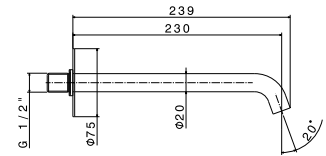

art. 69624X