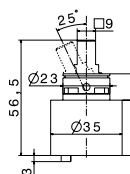

Cartuccia a dischi ceramici per art. 69684EX - 69631EX - 69630EX - 69671EX - 69670EX - 69675EX - 69676EX - 69677EX - 69682XC - 69689XC - 69690X.
Cartridge with ceramic disks for art. 69684EX - 69631EX - 69630EX - 69671EX - 69670EX - 69675EX - 69676EX - 69677EX - 69682XC - 69689XC - 69690X.

art. 14720

00 Neutro / Neutral