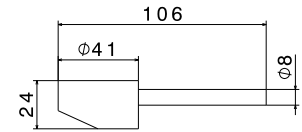

Maniglia serie X-STEEL 316 per modelli: 69618EX - 69684EX.
Handle X-STEEL 316 range for models: 69618EX - 69684EX.

art. 29478X

50.050 Acciaio INOX / Stainless steel