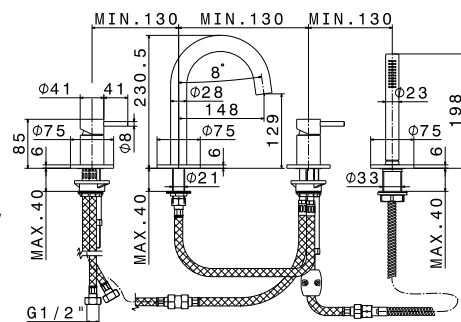

art. 69689XC

Gruppo bordo vasca completo di bocca di erogazione, deviatore e set doccia. **Con piastra.**

*Complete set of: deck mounted mixer, spout, diverter, complete hand shower set. **With plate.***

50.050 Acciaio INOX / Stainless steel