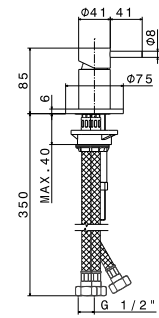

Miscelatore per bordo vasca.
Deck mounted mixer.

art. 69690X

50.050 Acciaio INOX / Stainless steel

Bocca di erogazione per bordo vasca.
Deck mounted spout.