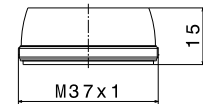

Maniglia serie X-STEEL 316 per modelli: 69624X - 69677X - 69676X - 69630EX - 69631EX - 69670EX - 69675EX - 69671EX.

Handle X-STEEL 316 range for models: 69624X - 69677X - 69676X - 69630EX - 69631EX - 69670EX - 69675EX - 69671EX.

art. 29470X

50.050 Acciaio INOX / Stainless steel

Ghiera di fissaggio per cartuccia miscelatori serie X-STEEL 316 mod. 69610X - 69612X - 69613X - 69615X - 69625X.

Fixing plug for cartridge X-STEEL 316 range mod. 69610X - 69612X - 69613X - 69615X - 69625X.

art. 29443X

50.050 Acciaio INOX / Stainless steel

Cappuccio coprighiera per art. 69618EX - 69684EX.

Cover ring nut cap for art. 69618EX - 69684EX.

art. 29431X

50.050 Acciaio INOX / Stainless steel

Ghiera di fissaggio per cartuccia miscelatori serie X-STEEL 316 mod. 69618EX - 69684EX.

Fixing plug for cartridge X-STEEL 316 range mod. 69618EX - 69684EX.

art. 29432

00 Neutro / Neutral