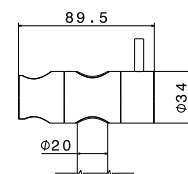

**art. 69698X**

**50.050** Acciaio INOX / Stainless steel

Presa acqua a parete.  
*Wall union.*

**art. 69699X**

**50.050** Acciaio INOX / Stainless steel

Scorrevole per asta saliscendi mod. 69656X.  
*Runner for sliding bar mod. 69656X.*