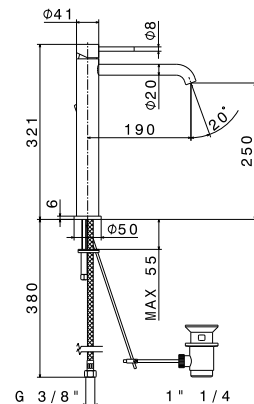

Miscelatore monocomando per lavabo **senza scarico**.
Flessibili di alimentazione F 3/8".
*Single lever basin mixer **without pop up waste set**.
3/8" female connection hoses.*

50.050 Acciaio INOX / Stainless steel

Miscelatore monocomando per lavabo con scarico da
1"1/4. Flessibili di alimentazione F 3/8".
*Single lever basin mixer with 1"1/4 pop up waste set.
3/8" female connection hoses.*

50.050 Acciaio INOX / Stainless steel

art. 69615X

Miscelatore monocomando **versione alta**, per lavabo da
appoggio, **senza scarico**. Flessibili di alimentazione F
3/8". **Bocca prolungata.**
*Single lever mixer, **high version** for above counter basin,
without pop up waste set. 3/8" female connection
hoses. **Long spout.***

50.050 Acciaio INOX / Stainless steel

Miscelatore monocomando **versione alta**, per lavabo
da appoggio, con scarico da 1"1/4. Flessibili di
alimentazione F 3/8". **Bocca prolungata.**
*Single lever mixer, **high version** for above counter basin,
with 1"1/4 pop up waste set. 3/8" female connection
hoses. **Long spout.***

50.050 Acciaio INOX / Stainless steel