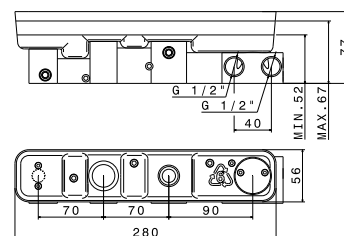

PREZZO TOTALE / TOTAL PRICE

50.050 Acciaio INOX / Stainless steel