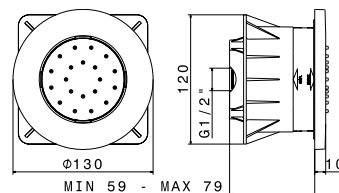

*1"1/4 press-button drain. H. min 15 mm - max 67 mm. ABS drain body.*

**50.050** Acciaio INOX / Stainless steel

Articoli in  **Cromo spazzolato**.  
 Articles in  **brushed chrome**.

Soffione tondo da parete in ABS ad un flusso direzionabile. Dotato di scatola da incassare a parete.  
*ABS round adjustable single-jet wall-mounted shower head. With wall box to built-in.*