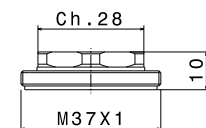

art. 29431X

50.050 Acciaio INOX / Stainless steel

Ghiera di fissaggio per cartuccia miscelatori serie X-STEEL 316 mod. 69618EX - 69684EX.

Fixing plug for cartridge X-STEEL 316 range mod. 69618EX - 69684EX.