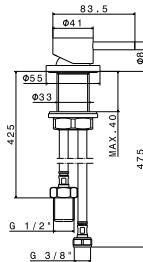

Comando remoto da piano.
Deck mounted separate control.

50.050 Acciaio INOX / Stainless steel

art. 69625X

Miscelatore monocomando per bidet con scarico da 1"1/4. Flessibili di alimentazione F3/8".
Single lever bidet mixer with 1"1/4 pop-up waste set. 3/8" female connection hoses.

50.050 Acciaio INOX / Stainless steel