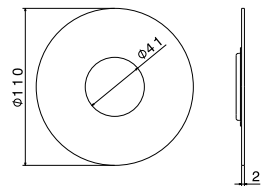

art. 29472X

Mascherina per parti esterne mod. 69670EX.
Cover plate for external parts mod. 69670EX.

50.050 Acciaio INOX / Stainless steel