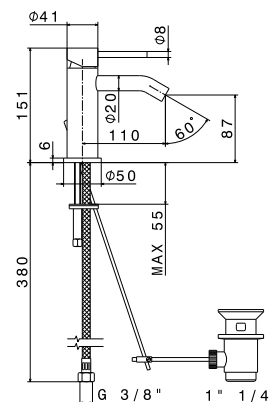

Comando remoto da piano.
Deck mounted separate control.

50.050 Acciaio INOX / Stainless steel

art. 69625X

Miscelatore monocomando per bidet con scarico da 1"1/4. Flessibili di alimentazione F3/8".
Single lever bidet mixer with 1"1/4 pop-up waste set. 3/8" female connection hoses.

50.050 Acciaio INOX / Stainless steel