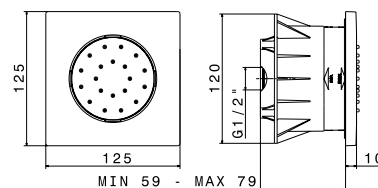

Soffione quadro da parete in ABS ad un flusso direzionabile. Dotato di scatola da incassare a parete.
ABS square adjustable single-jet wall-mounted shower head. With wall box to built-in.