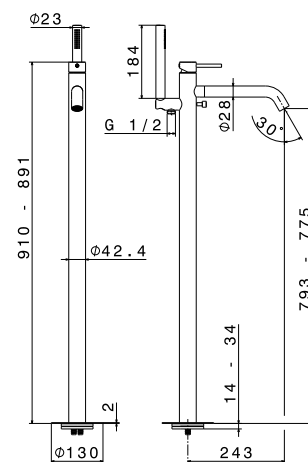

GRUPPO VASCA A PAVIMENTO / LOOR MOUNTED BATH GROUP

Gruppo vasca a pavimento con miscelatore incorporato, deviatore e set doccia.

Floor mounted bath group, with mixer, diverter and shower set.

art. 69684EX

Gruppo vasca a pavimento con miscelatore incorporato, deviatore e set doccia. **Senza parte incasso.**

Floor mounted bath group, with mixer, diverter and shower set. **Without concealed part.**

50.050 Acciaio INOX / Stainless steel

art. 27819

Parte incasso per art. 69684EX.

Concealed part for art. 69684EX.

00 Neutro / Neutral

PREZZO TOTALE / TOTAL PRICE

50.050 Acciaio INOX / Stainless steel