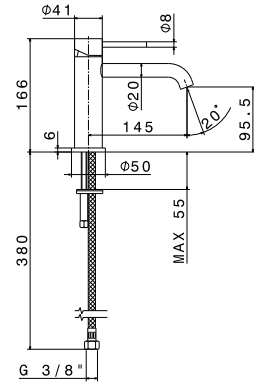

**50.050** Acciaio INOX / Stainless steel

**art. 69610X**

Miscelatore monocomando per lavabo con scarico da  
1"1/4. Flessibili di alimentazione F 3/8".  
*Single lever basin mixer with 1"1/4 pop up waste set.  
3/8" female connection hoses.*