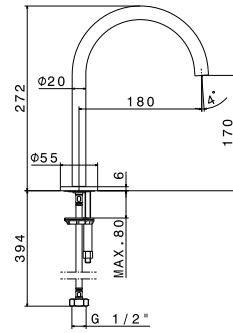

**art. 69639X**

Bocca girevole per lavabo da piano 272 mm. **Senza scarico.**  
*Swivel deck-mounted spout 272 mm. Without pop-up waste set.*

**50.050** Acciaio INOX / Stainless steel

**art. 29481X**

Bocca erogazione a parete per lavabo (mod. 69631EX e mod. 69630EX), con attacco da 1/2".  
*Wall spout for basin group (mod. 69631EX and mod. 69630EX) with 1/2" connection.*