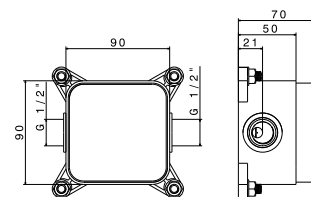

PREZZO TOTALE / TOTAL PRICE

50.050 Acciaio INOX / Stainless steel