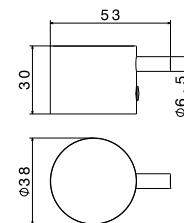

Maniglia serie X-STEEL 316 per modelli: 69610X - 69612X - 69613X - 69615X - 69625X.
Handle X-STEEL 316 range for models: 69610X - 69612X - 69613X - 69615X - 69625X.

art. 29479X

50.050 Acciaio INOX / Stainless steel

Maniglia serie X-STEEL 316 per modelli: 69618EX - 69684EX.
Handle X-STEEL 316 range for models: 69618EX - 69684EX.

art. 29478X

50.050 Acciaio INOX / Stainless steel

Maniglia serie X-STEEL 316 per modelli: 69663EX.
Handle X-STEEL 316 range for models: 69663EX.

art. 29476X

50.050 Acciaio INOX / Stainless steel

Maniglia serie X-STEEL 316 per modelli: 69663EX.
Handle X-STEEL 316 range for models: 69663EX.

art. 29475X

50.050 Acciaio INOX / Stainless steel