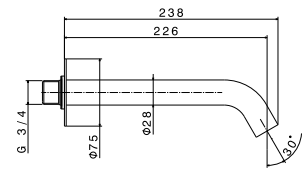

**art. 29480X**

**50.050** Acciaio INOX / Stainless steel

**art. 29482X**

Bocca di erogazione a parete per gruppo vasca, con attacco da 3/4".  
*Wall spout for bath group, with 3/4" connection.*

**50.050** Acciaio INOX / Stainless steel