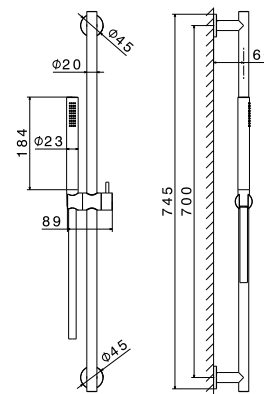

**art. 69660X** (L. 350 D. 250)  
**art. 69661X** (L. 350 D. 300)  
**art. 69662X** (L. 350 D. 400)

**art. 69660X** (L. 350 D. 250)  
**50.050** Acciaio INOX / Stainless steel

**art. 69661X** (L. 350 D. 300)  
**50.050** Acciaio INOX / Stainless steel

**art. 69662X** (L. 350 D. 400)  
**50.050** Acciaio INOX / Stainless steel

Asta saliscendi completa di doccetta e flessibile  
 LL. 150 cm, **senza presa acqua**.  
*Complete shower set, with hand shower, LL. 150*  
*cm flexible, **without wall union**.*