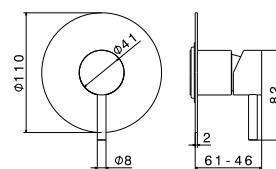

Parte incasso universale.
Universal concealed body.

art. 10863

00 Neutro / Neutral