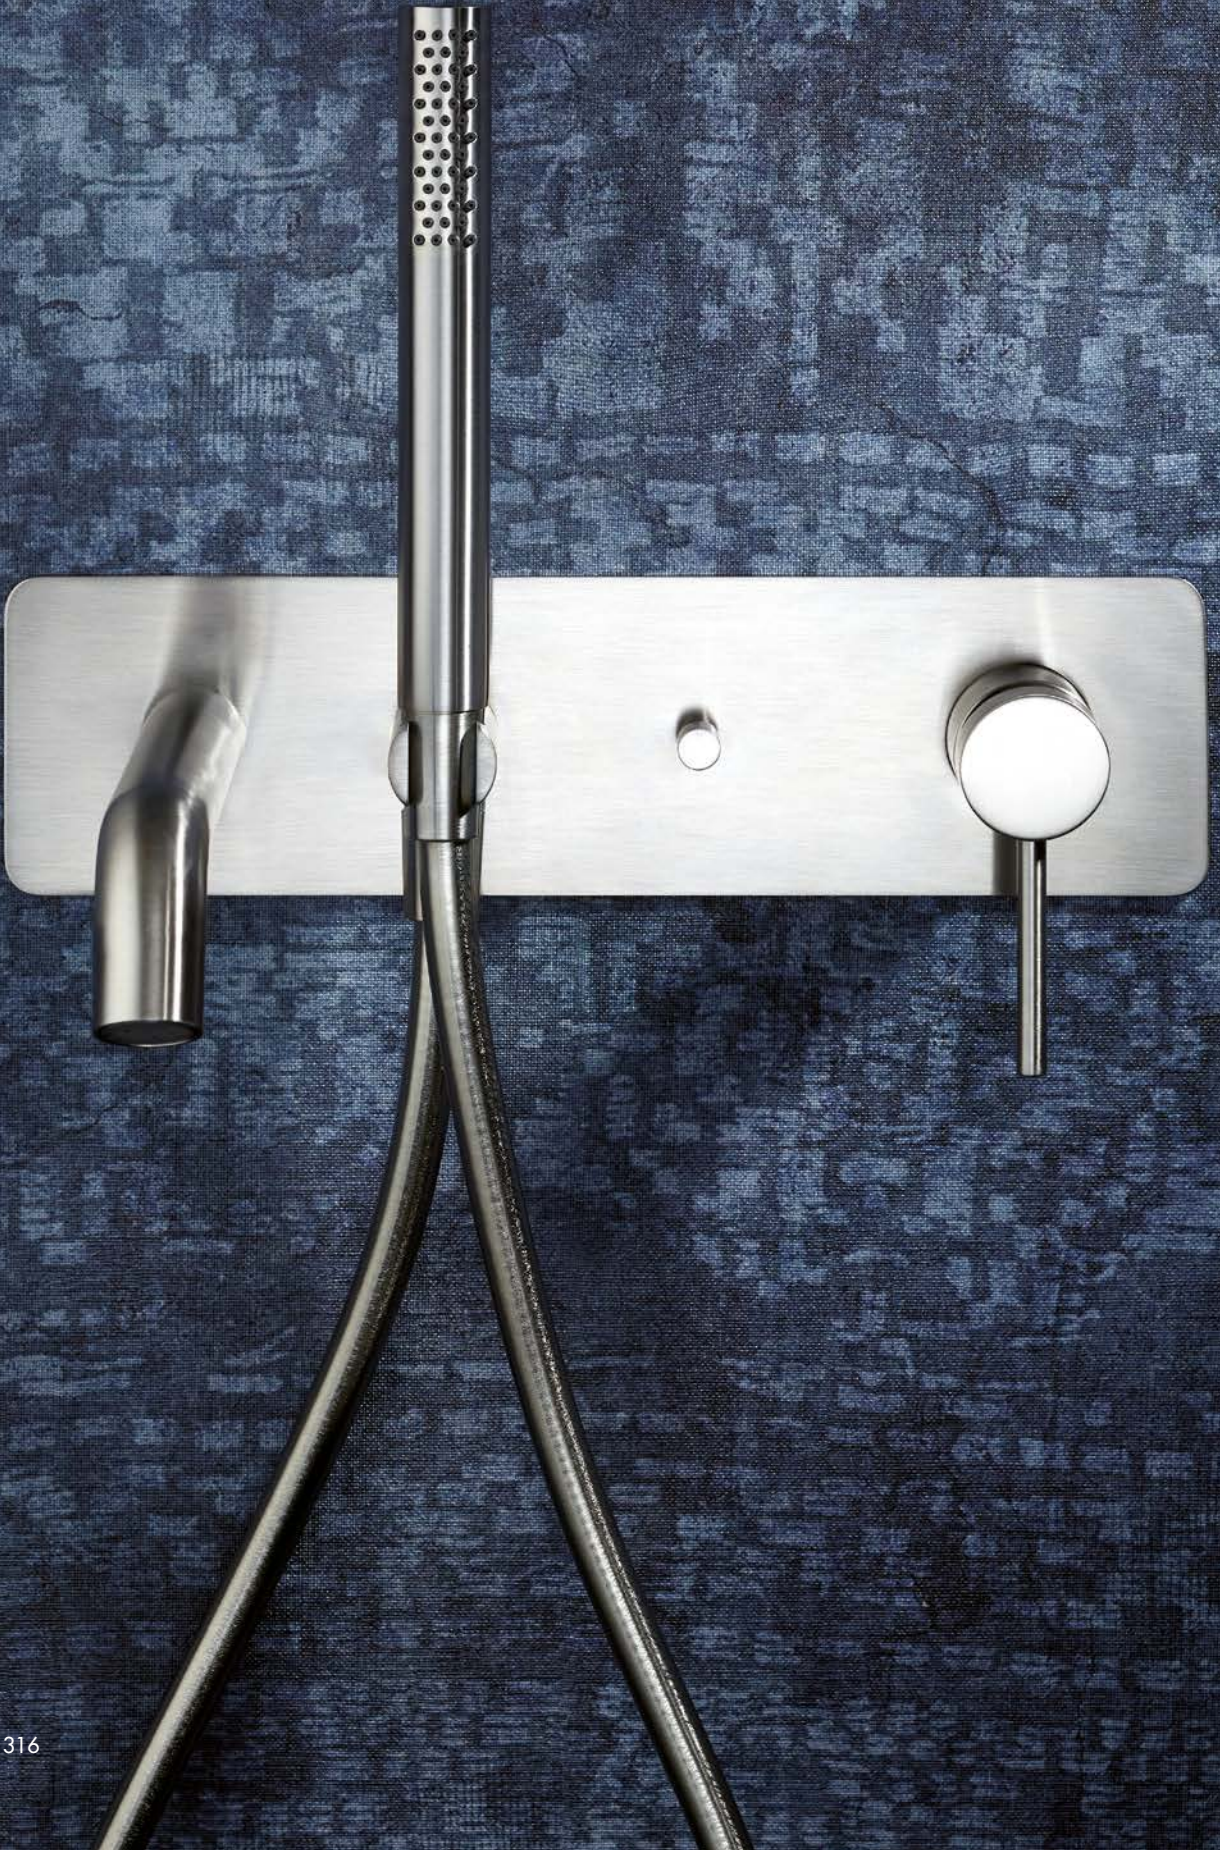

**art. 69662X** (L. 350 D. 400)  
**50.050** Acciaio INOX / Stainless steel

Asta saliscendi completa di doccetta e flessibile  
 LL. 150 cm, **senza presa acqua**.  
*Complete shower set, with hand shower, LL. 150*  
*cm flexible, **without wall union**.*

**art. 69656X**

**50.050** Acciaio INOX / Stainless steel

Set doccia completo di doccetta, flessibile e supporto con  
 presa acqua.  
*Complete shower set, with hand shower, flexible and wall*  
*union with shower holder.*

**art. 69645X**

**50.050** Acciaio INOX / Stainless steel

**GRUPPO VASCA A PARETE / WALL BATH GROUP**

Gruppo vasca composto da miscelatore vasca da incasso con deviatore automatico, bocca erogazione e set doccia.