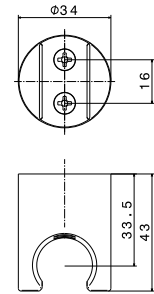

Supporto fisso per doccia.
Fixed wall shower holder.

art. 69697X

50.050 Acciaio INOX / Stainless steel