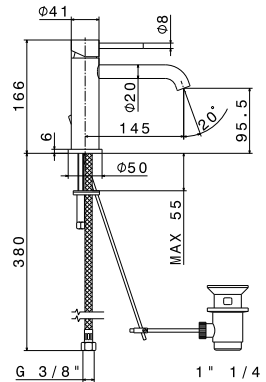

Miscelatore monocomando per lavabo con scarico da
1"1/4. Flessibili di alimentazione F 3/8".
*Single lever basin mixer with 1"1/4 pop up waste set.
3/8" female connection hoses.*

50.050 Acciaio INOX / Stainless steel

art. 69615X

Miscelatore monocomando **versione alta**, per lavabo da
appoggio, **senza scarico**. Flessibili di alimentazione F
3/8". **Bocca prolungata.**
*Single lever mixer, **high version** for above counter basin,
without pop up waste set. 3/8" female connection
hoses. **Long spout.***

50.050 Acciaio INOX / Stainless steel