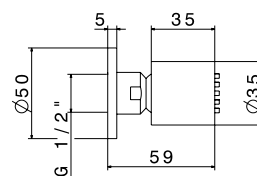

art. 183

31.028 Cromo spazzolato / Brushed Chrome

Soffione laterale cilindrico snodato in ottone, ad un getto.
Brass single-jet cylindrical articulated side shower head.