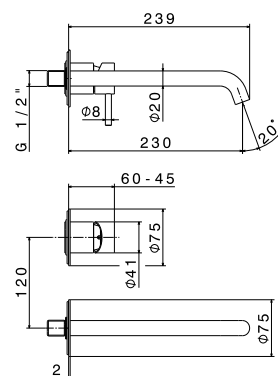

GRUPPO MISCELATORE MONOCOMANDO A PARETE / SINGLE LEVER WALL MIXER GROUP

Gruppo miscelatore monocomando a parete per lavabo, **senza scarico**.

Single lever wall mixer group, **without pop-up waste set**.

art. 69630EX

Parti esterne.
External parts.

50.050 Acciaio INOX / Stainless steel

art. 27852

Parte incasso per art. 69630EX - 69631EX.
Concealed part for art. 69630EX - 69631EX.

00 Neutro / Neutral

PREZZO TOTALE / TOTAL PRICE

50.050 Acciaio INOX / Stainless steel